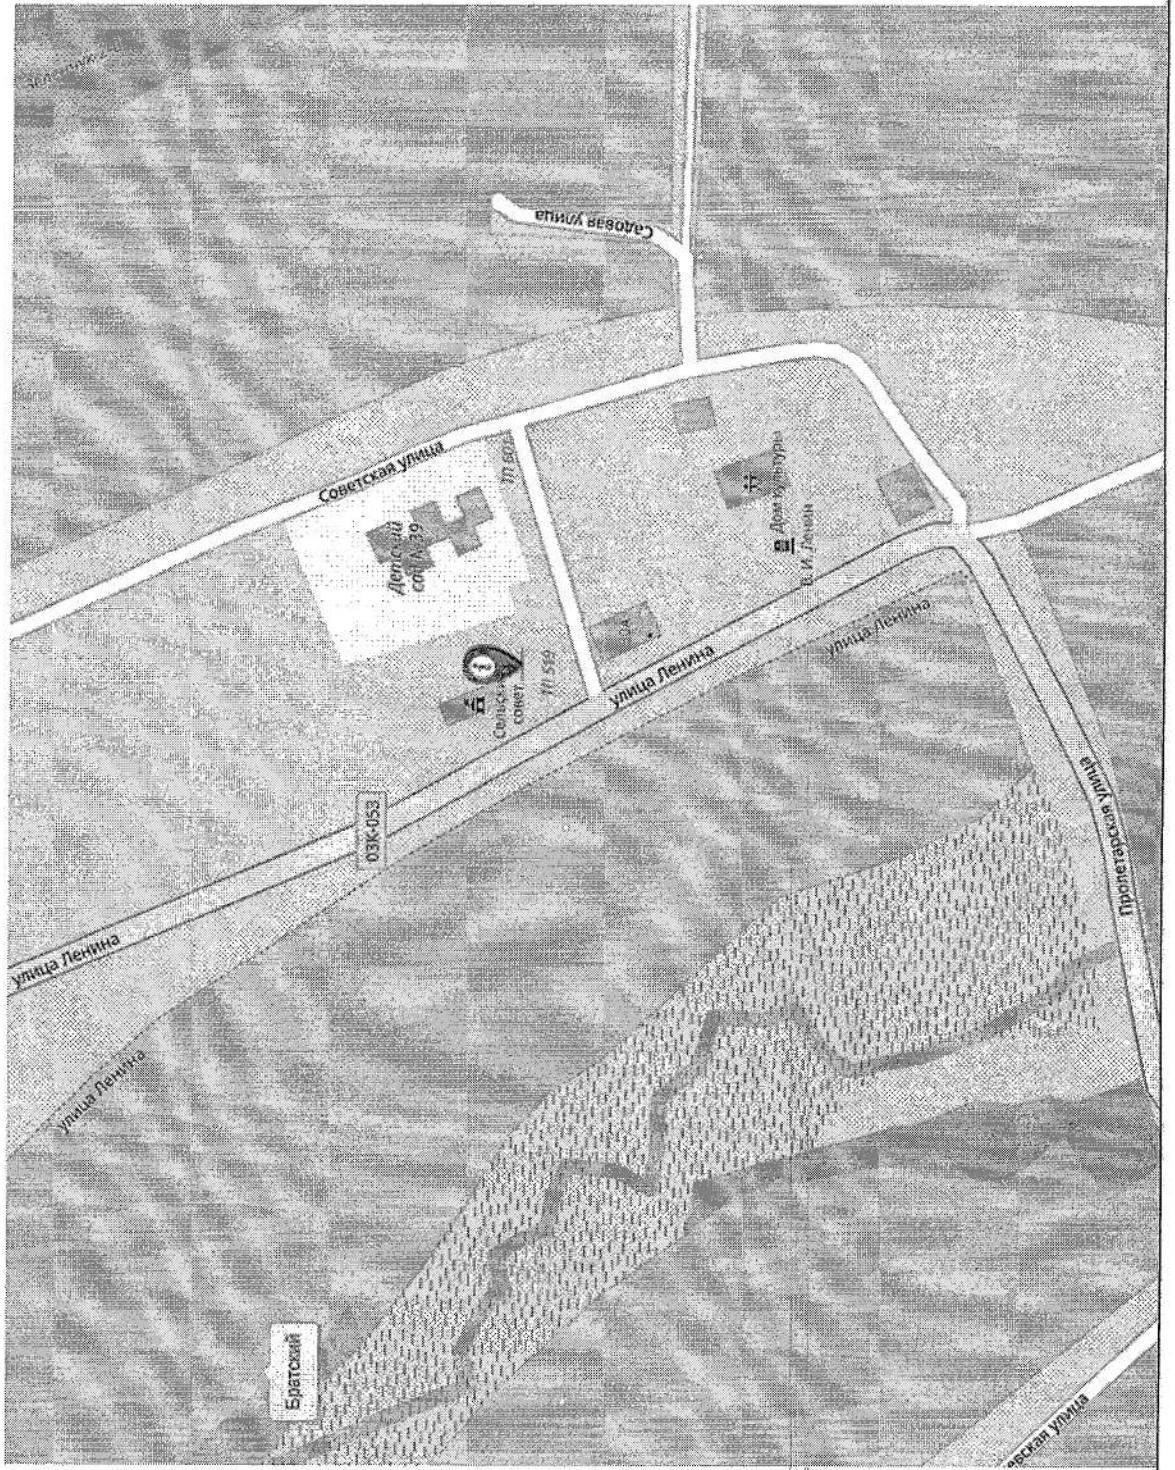

Краснодарский
кр., Усть-
Лабинский р-н,
х. Брагский,
ул. Ленина, 32
45.230052
39.958437

116