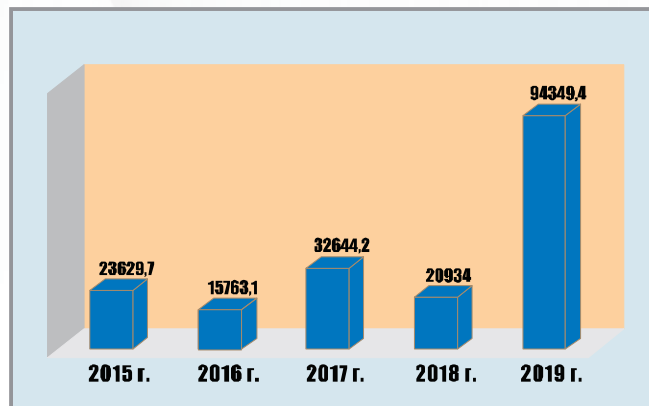

**ПРОМЫШЛЕННОЕ
ПРОИЗВОДСТВО**

85% В ОТРАСЛЕВОЙ СТРУКТУРЕ

240 ПРЕДПРИЯТИЙ
ЧИСЛЕННОСТЬ РАБОТНИКОВ
БОЛЕЕ 22,5 ТЫС. ЧЕЛОВЕК

ОБЪЕМ ПРОМЫШЛЕННОГО
ПРОИЗВОДСТВА УВЕЛИЧЕН
В 4 РАЗА

**ЗА
5 ЛЕТ**

2019 ГОД

ЛИДЕР ПО ОБЪЕМАМ
ПРОМЫШЛЕННОГО
ПРОИЗВОДСТВА

**Динамика объемов
промышленного производства
по крупным и средним
предприятиям
Северского района, млн. руб.**

СОДЕРЖАНИЕ

ДОБЫЧА ПОЛЕЗНЫХ ИСКОПАЕМЫХ:

1. АО «МЕДВЕЖЬЯ ГОРА»	5
-----------------------	---

ЛЕГКАЯ ПРОМЫШЛЕННОСТЬ: