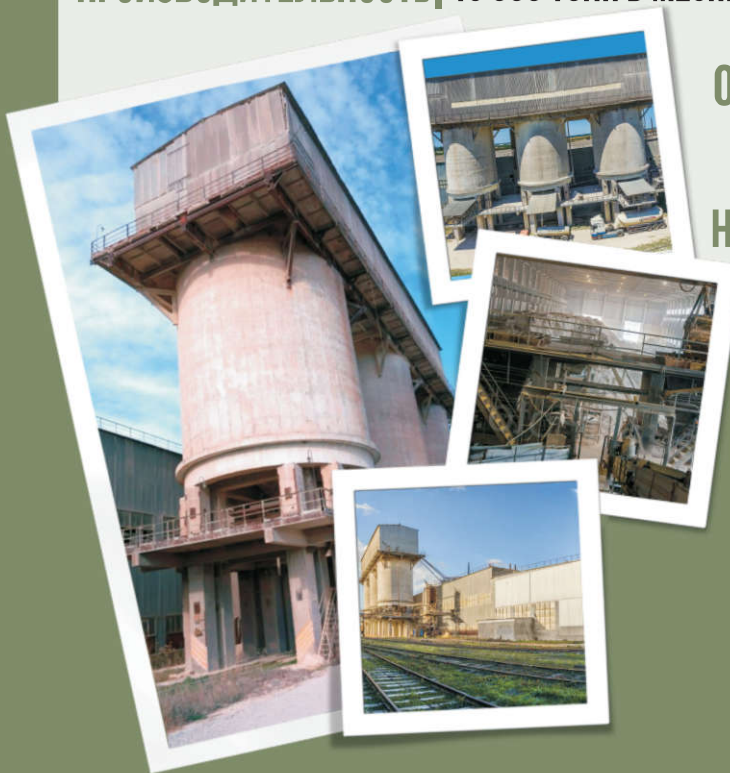

АО «ИЛЬСКИЙ ЗАВОД УТЯЖЕЛИТЕЛЬ – НПО «БУРЕНИЕ»

ОСУЩЕСТВЛЯЕТ ДЕЯТЕЛЬНОСТЬ БОЛЕЕ 65 ЛЕТ

ВЕДУЩИЙ ПРОИЗВОДИТЕЛЬ И ПОСТАВЩИК МИНЕРАЛЬНЫХ ПОРОШКОВ И БЕНТОНИТОВЫХ ГЛИН В ЮЖНОМ ФЕДЕРАЛЬНОМ ОКРУГЕ

ПРОДУКЦИЯ:

- АКТИВНЫЙ МИНЕРАЛЬНЫЙ ПОРОШОК МП-1;
- НЕАКТИВНЫЙ МИНЕРАЛЬНЫЙ ПОРОШОК МП-2;
- ИЗВЕСТНЯК МОЛОТЫЙ;
- МУКА ИЗВЕСТНЯКОВАЯ ДЛЯ КОМБИКОРМОВ И РАСКИСЛЕНИЯ ПОЧВ;
- ГЛИНОПОРОШОК БЕНТОНИТОВЫЙ ДЛЯ БУРЕНИЯ;
- ОРГАНОБЕНТОНИТ ДЛЯ ПРОИЗВОДСТВА ЛАКОКРАСОЧНЫХ МАТЕРИАЛОВ;
- БЕНТОНИТОВЫЕ МАТЫ ДЛЯ ГИДРОИЗОЛЯЦИИ

ПРИМЕНЕНИЕ ПРОДУКЦИИ
ДОРОЖНОЕ СТРОИТЕЛЬСТВО,
СТРОЙИНДУСТРИЯ,
ДОБЫВАЮЩАЯ ПРОМЫШЛЕННОСТЬ,
СЕЛЬСКОЕ ХОЗЯЙСТВО И ДР.

ПРОИЗВОДИТЕЛЬНОСТЬ | 15 000 ТОНН В МЕСЯЦ

СКЛАДСКИЕ ЗАПАСЫ БОЛЕЕ 3 ТЫС. ТОНН
ПРОДУКЦИЯ ВСЕГДА В НАЛИЧИИ

ОТГРУЗКА ЖД- И АВТО-ТРАНСПОРТОМ
МНОГОЛЕТНИЙ ОПЫТ ПОСТАВОК
НА ОБЪЕКТЫ ФЕДЕРАЛЬНОГО ЗНАЧЕНИЯ

Северский район,
пгт. Ильский, промзона

8 (86166) 67-7-07,
8 (86166) 67-5-67

info@zavod-izu.ru

www.zavod-izu.ru