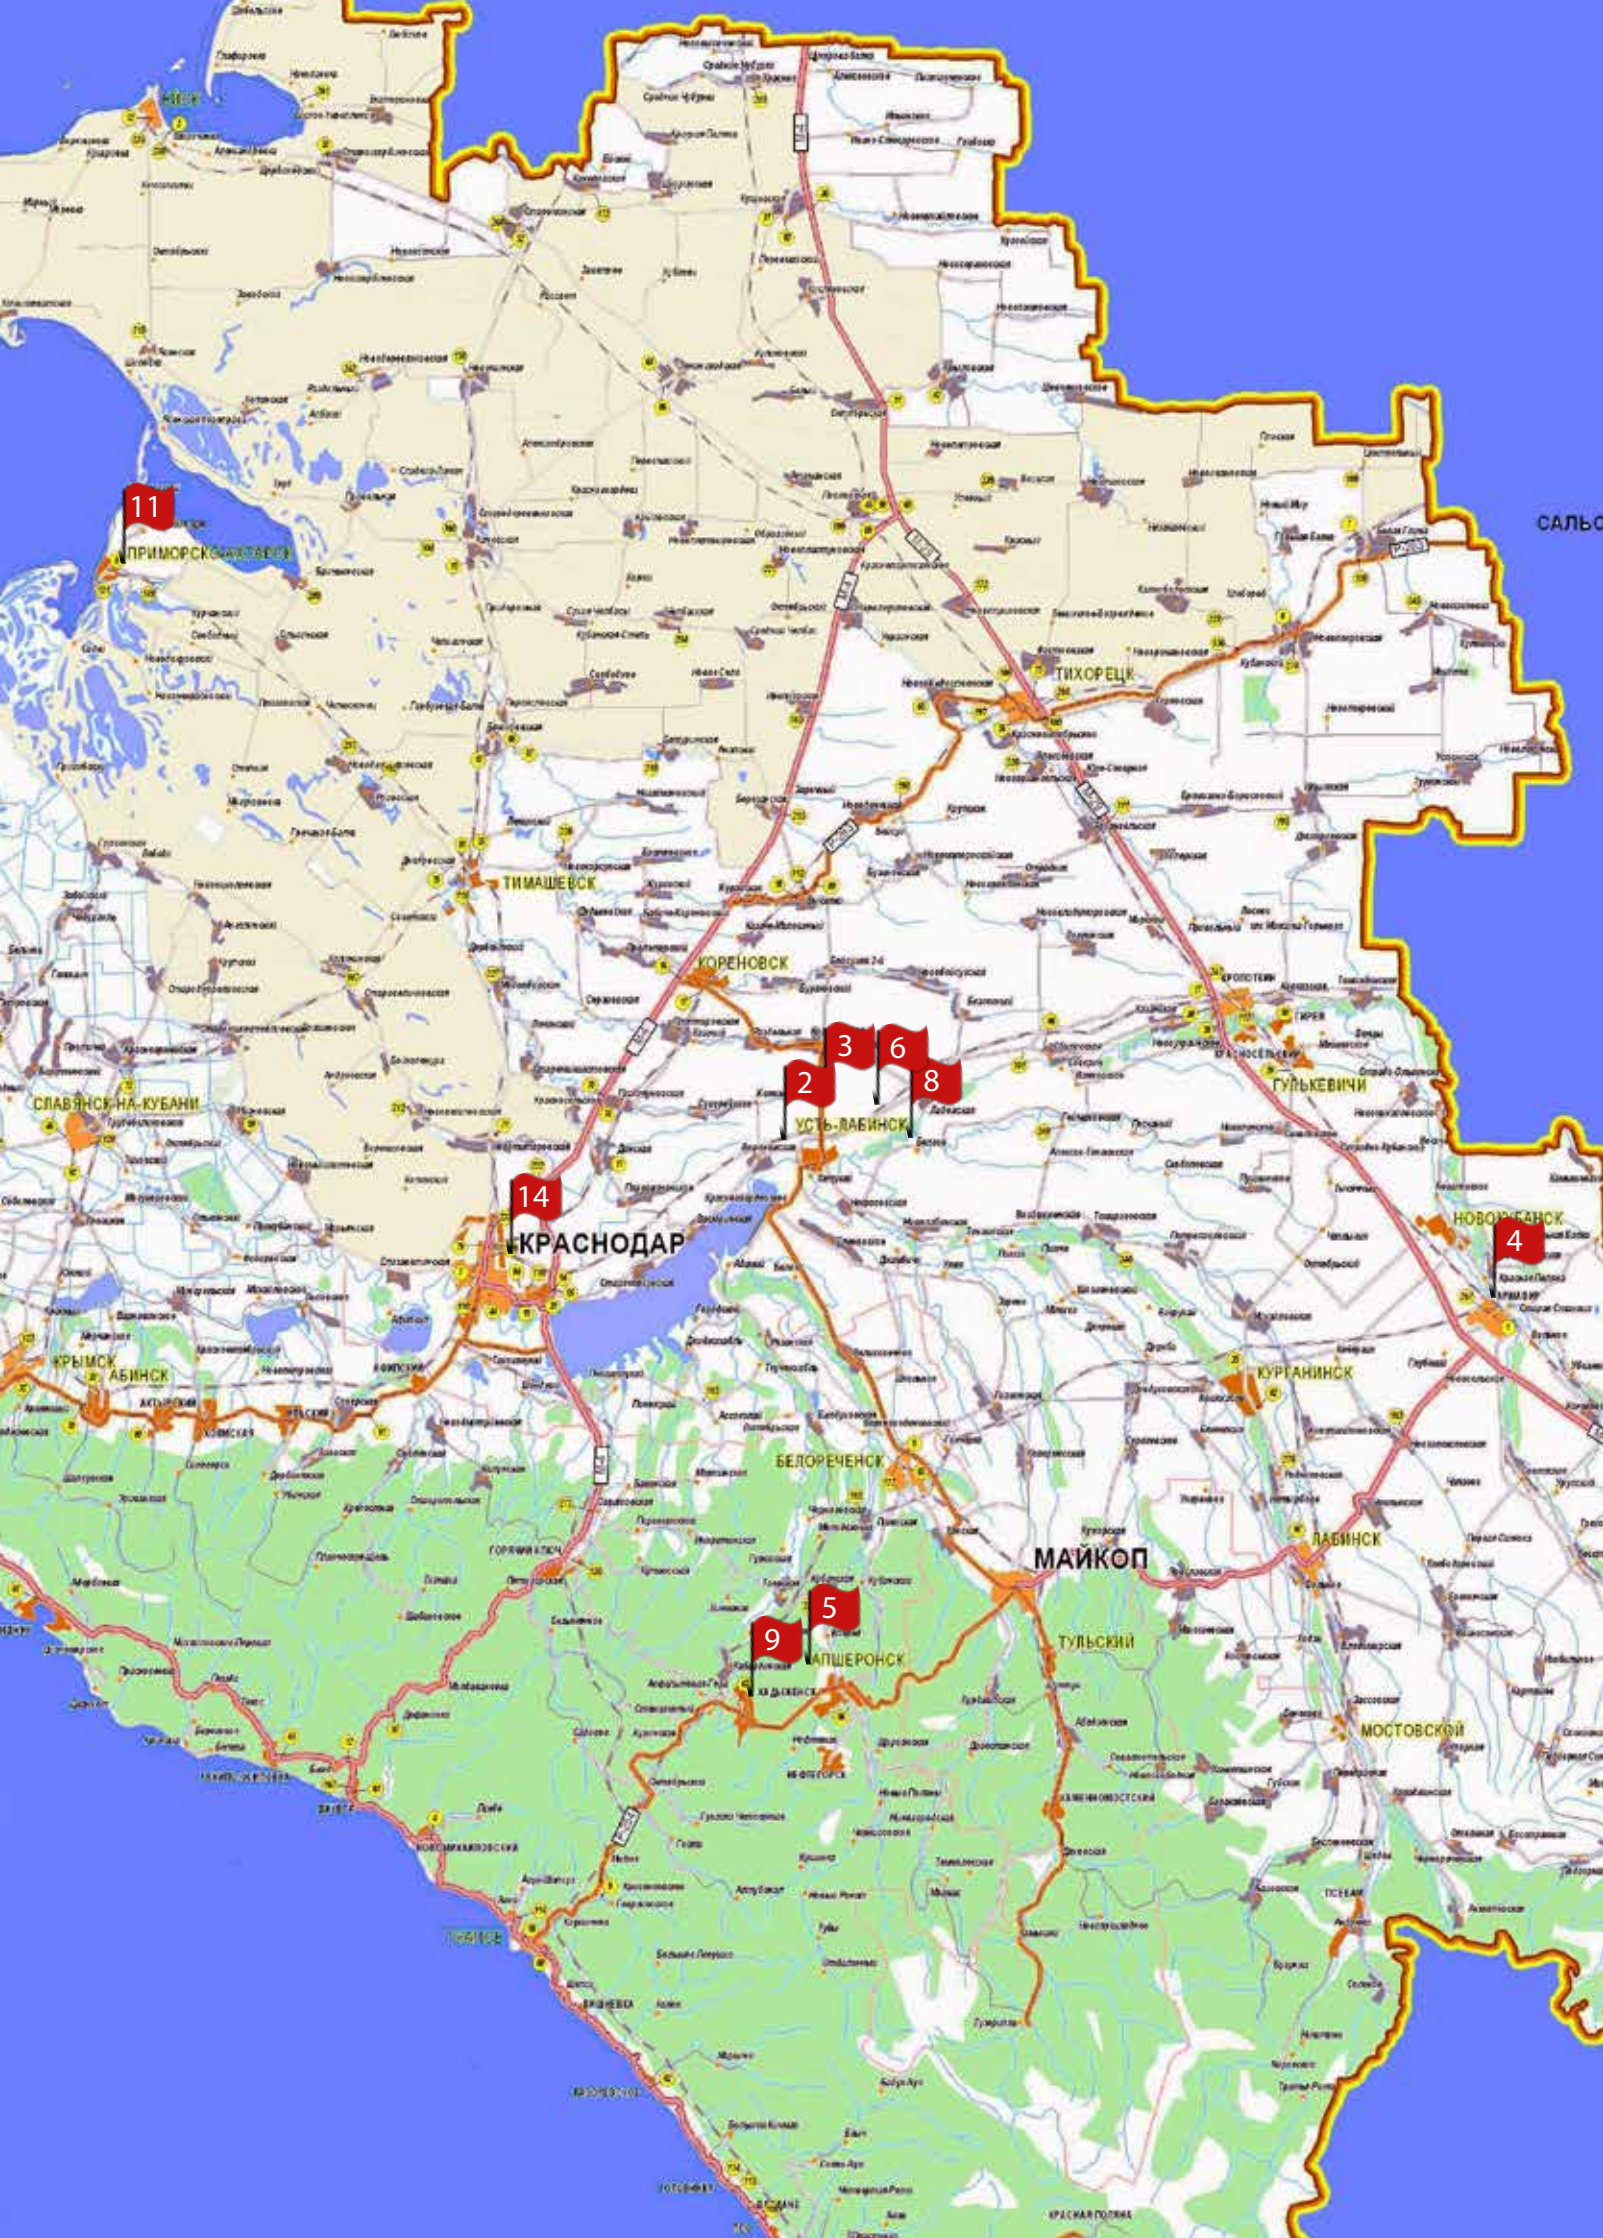

МИНИСТЕРСТВО ЮСТИЦИИ РОССИЙСКОЙ ФЕДЕРАЦИИ

**УПРАВЛЕНИЕ
ФЕДЕРАЛЬНОЙ СЛУЖБЫ
ИСПОЛНЕНИЯ НАКАЗАНИЙ
ПО КРАСНОДАРСКОМУ КРАЮ**

КАТАЛОГ ПРОДУКЦИИ

11

ПРИМОРСК-ШАТОВСКИЙ

ТИМАШЕВСК

КОРЕНОВСК

ТИХОРЕЦЬ

НОВОУБИНСК

9

5

МАЙКОП

МАЙКОП

ЛАБИНСК

ТАВИС

ПРИМОРСК