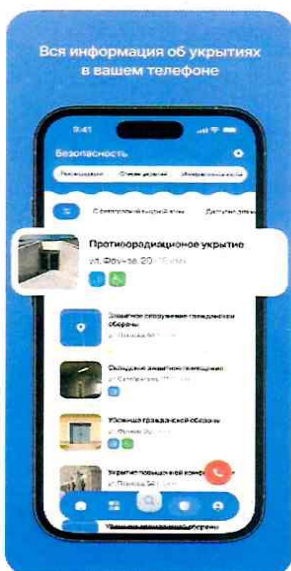

☎ При обнаружении или падении обломков БПЛА, не подходите к ним – звоните по телефону «112».

📄 Сообщения о возможных опасностях, возникновении чрезвычайных ситуаций и необходимых действиях граждан доводятся до населения при помощи сирен, громкоговорителей, по сетям радиовещания и телевидения, путем рассылки SMS-сообщений и push-уведомлений через приложение «МЧС России».

IOS

Android

Ознакомьтесь с перечнем заглубленных помещений для укрытия, порядком их использования, рекомендуемым составом «тревожного набора» можно в приложении «Моя Кубань» в разделе «Безопасность»

IOS

Android